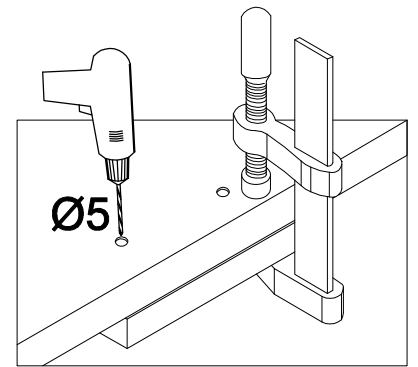

50 G-90 1F
FRONT

Ersatzteil Nummer	Dimension
KUH.70829	896x496x19

L=160mm	M4x27mm
	
S	U8
1	2

ISM-KUH-01677

1

LEFT

RIGHT

KUH.70829

KUH.70829

2

	
†35/0mm	†3.5x13mm
HG	P5
2	4

KUH.70829

L=160mm	M4x27mm
	
S	U8
1	2