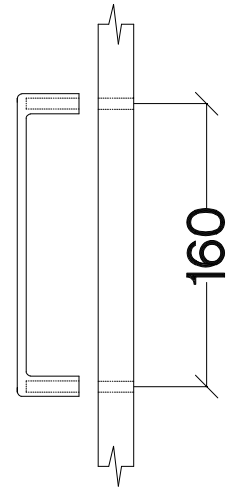

50 G-90 1F
FRONT

Ersatzteil Nummer	Dimension
KUH.70829	896x496x19

L=160mm	M4x27mm
	
S	U8
1	2

ISM-KUH-01677

1

LEFT

RIGHT

KUH.70829

KUH.70829

2

	
†35/0mm	†3.5x13mm
HG	P5
2	4

KUH.70829

L=160mm	M4x27mm
	
S	U8
1	2