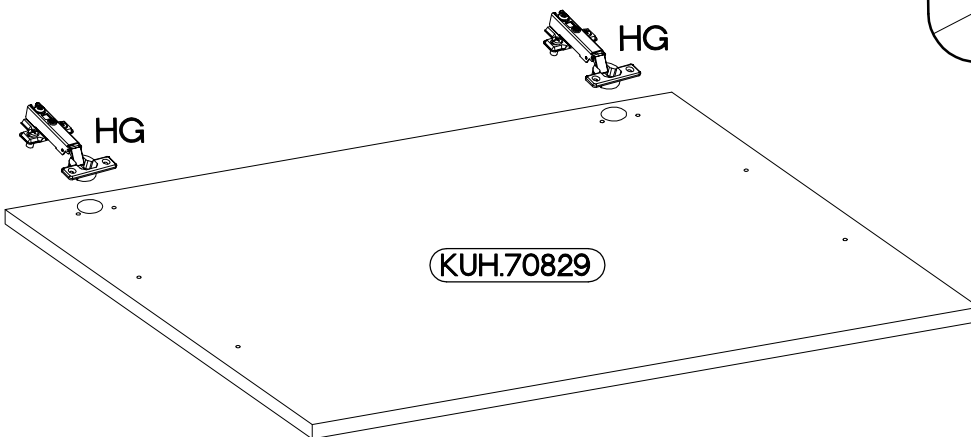

50 G-90 1F
FRONT

Ersatzteil Nummer	Dimension
KUH.70829	896x496x19

L=160mm	M4x27mm
	
S	U8
1	2

ISM-KUH-01677

1

LEFT

RIGHT

KUH.70829

KUH.70829

2

	
†35/0mm	†3.5x13mm
HG	P5
2	4

KUH.70829

L=160mm	M4x27mm
	
S	U8
1	2