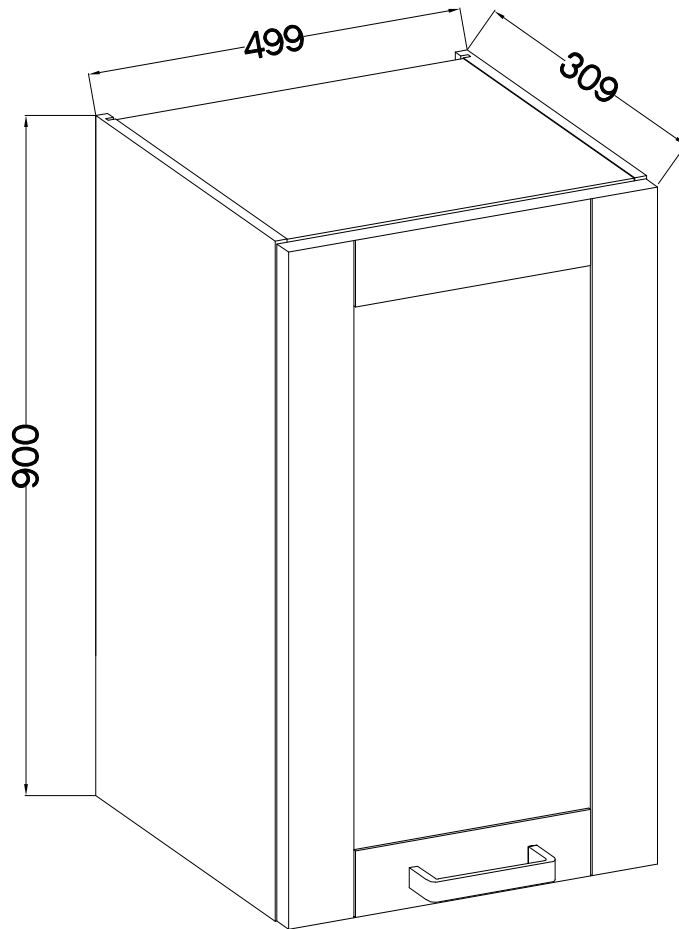

50 G-90 1F
FRONT

Ersatzteil Nummer	Dimension
KUH.70829	896x496x19

L=160mm	M4x27mm
	
S	U8
1	2

ISM-KUH-01677

1

LEFT

RIGHT

KUH.70829

KUH.70829

2

	
†35/0mm	†3.5x13mm
HG	P5
2	4

KUH.70829

L=160mm	M4x27mm
	
S	U8
1	2