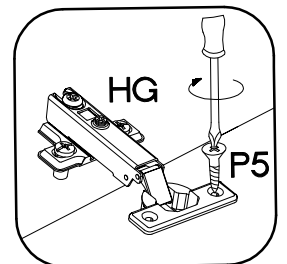

50 G-90 1F
FRONT

Ersatzteil Nummer	Dimension
KUH.70829	896x496x19

L=160mm	M4x27mm
	
S	U8
1	2

ISM-KUH-01677

1

LEFT

RIGHT

KUH.70829

KUH.70829

2

	
†35/0mm	†3.5x13mm
HG	P5
2	4

KUH.70829

L=160mm	M4x27mm
	
S	U8
1	2